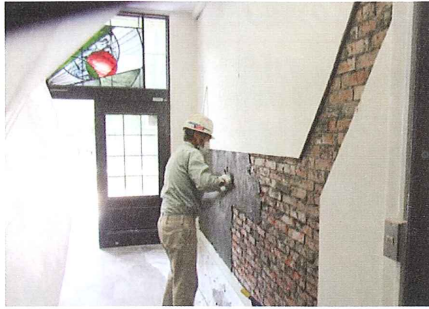

ルーテル学院は、生徒の心と共に熊本地震を乗り越え、前に進もうとしています。その証が、礼拝堂での礼拝再開です。本校の誇りとすべき礼拝堂で、高校3年生と共に再開後初めての礼拝を守ることができました。神様からの祝福と恵みを、崔チャプレンの説教を通して、受けることができました。

熊本地震本震発生からやがて3か月。未だ、余震が続き不安な中で、避難所生活之余儀なくされている方も多くおられることと思います。ルーテル学院が授業を再開して2か月余りが経