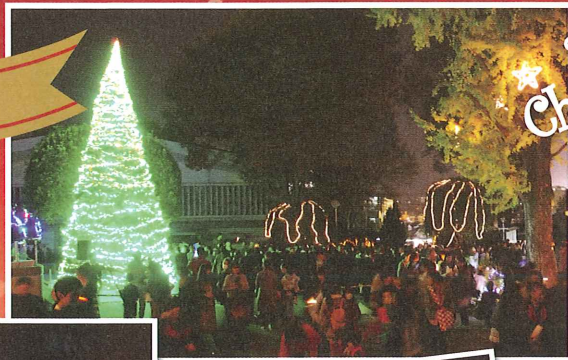

ルーテル学院 音楽会2016

10月29日(土)、ルーテル学院音楽会2016が県立劇場コンサートホールにて開催されました。校内オーディションによって選ばれた音楽コースの生徒のほか、音楽関係の部・同好会による演奏が行われました。今年も多くのお客様があり、みなさんから多くの賞賛と拍手をいただきました。

ミッションクリーン

皆様のご協力に感謝いたします!

9月3日(土)今年度のミッションクリーンが実施されました。昨年度は教職員と保護者によって実施されましたが、本年度は生徒も参加したことで、学院内の隅々まで清掃を行うことができました。保護者による草刈り機も行われ、日頃の掃除では手の届かないところまで綺麗になりました。

グラウンドも隅々までキレイにしました。

クラスのみならずとも更に仲良くなれたね!

高いところもスミまでキレイに!

要あつめは私たちにまかせて!

トラックいっぱいゴミが集まりました。

聖なる夜を光で彩る クリスマス点灯式

2016
11.22
(Tuesday)

クリスマスイルミネーションの点灯式が行われました。当日は本校生徒のみならず、地域の方々も多数参加され、全員がキャンドルを手に持ちました。チャプレンによるお話の後、生徒クリスマス点灯式による賛美歌が披露されました。