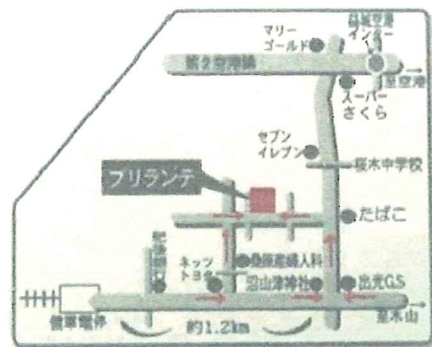

ルーテル学院高等学校写真部 写真展

日時:2月3日(火)~

2月14日(土)

12:00~17:00

場所:カフェギャラリー

ブリランテ

日、月、祝日はお休みになります。

〒861-2101